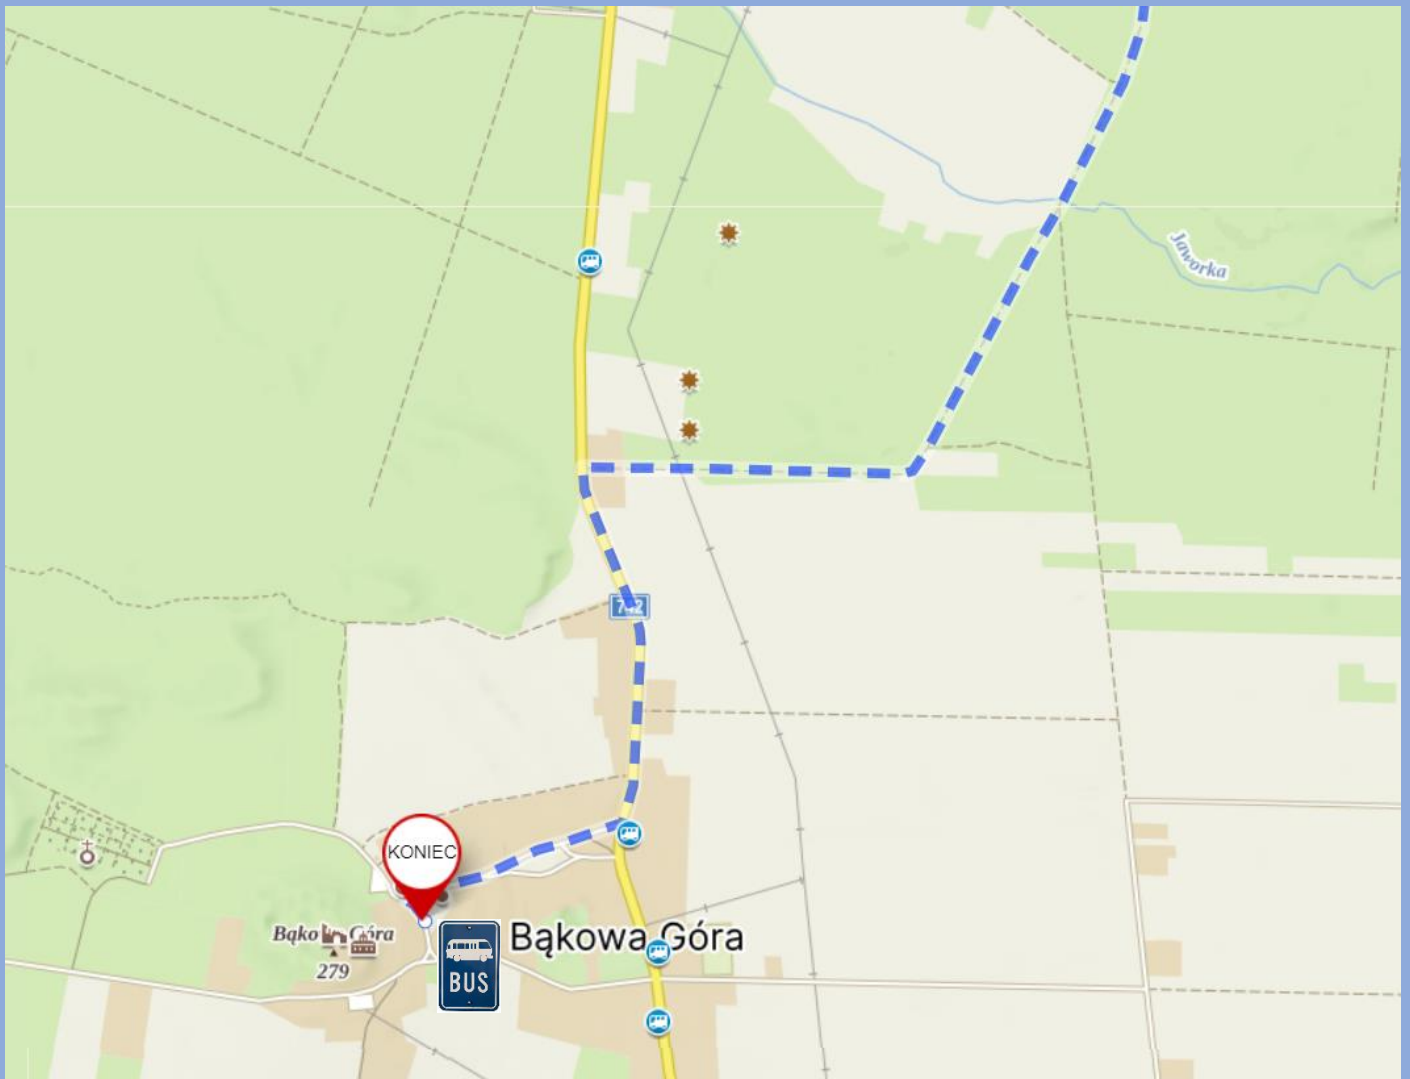

ZAPRASZAMY NA CAMINO WEEKENDOWE

SKIERNIEWICE – SĄCZÓW – PIEKARY 2023-2024

ETAP IV

SULEJÓW-PODKLASZTORZE – BĄKOWA GÓRA 30 KM
BĄKOWA GÓRA – STANOWISKA 28 KM

SOBOTA 16 MARCA 2024 R.

6.00 WYJAZD Z PLACU BANKOWEGO

8.45 MSZA ŚW. W SULEJOWIE PODKLASZTORZU

9.30 WYJŚCIE NA WARSZAWSKĄ DROGĘ ŚW. JAKUBA <https://pl.mapy.cz/s/famolapadu>

17.00 DOTARCIE DO BĄKOWEJ GÓRY I PRZEJAZD NA NOCLEG DO PRZEDBORZA

BUS STOI: BIAŁA – 9 KM, TRZY MORGI – 14 KM, PLACÓWKA – 18 KM, ŁĘG MAKOWSKI – 22 KM, MAJKOWICE – 26 KM, BĄKOWA GÓRA – 31 KM

NIEDZIELA 17 MARCA 2024 R.

6.00 ŚNIADANIE W MIEJSCU NOCLEGU

7.00 MSZA ŚW. W KOŚCIELE ŚW. ALEKSEGO W PRZEDBORZU

8.00 PRZEJAZD DO BĄKOWEJ GÓRY I WYJŚCIE NA WARSZAWSKĄ DROGĘ ŚW. JAKUBA
<https://pl.mapy.cz/s/goguzosoto>

**PIELGRZYMOWANIE REALIZOWANE W RAMACH POPRAWY OZNAKOWANIA WARSZAWSKIEJ
DROGI ŚW. JAKUBA, W RAMACH ZADANIA CAMINO - DROGA SPOTKANIA**

KOMITET
DO SPRAW
POŻYTKU
PUBLICZNEGO

SOBOTA 16 MARCA 2024 R.

NIEDZIELA 17 MARCA 2024 R.