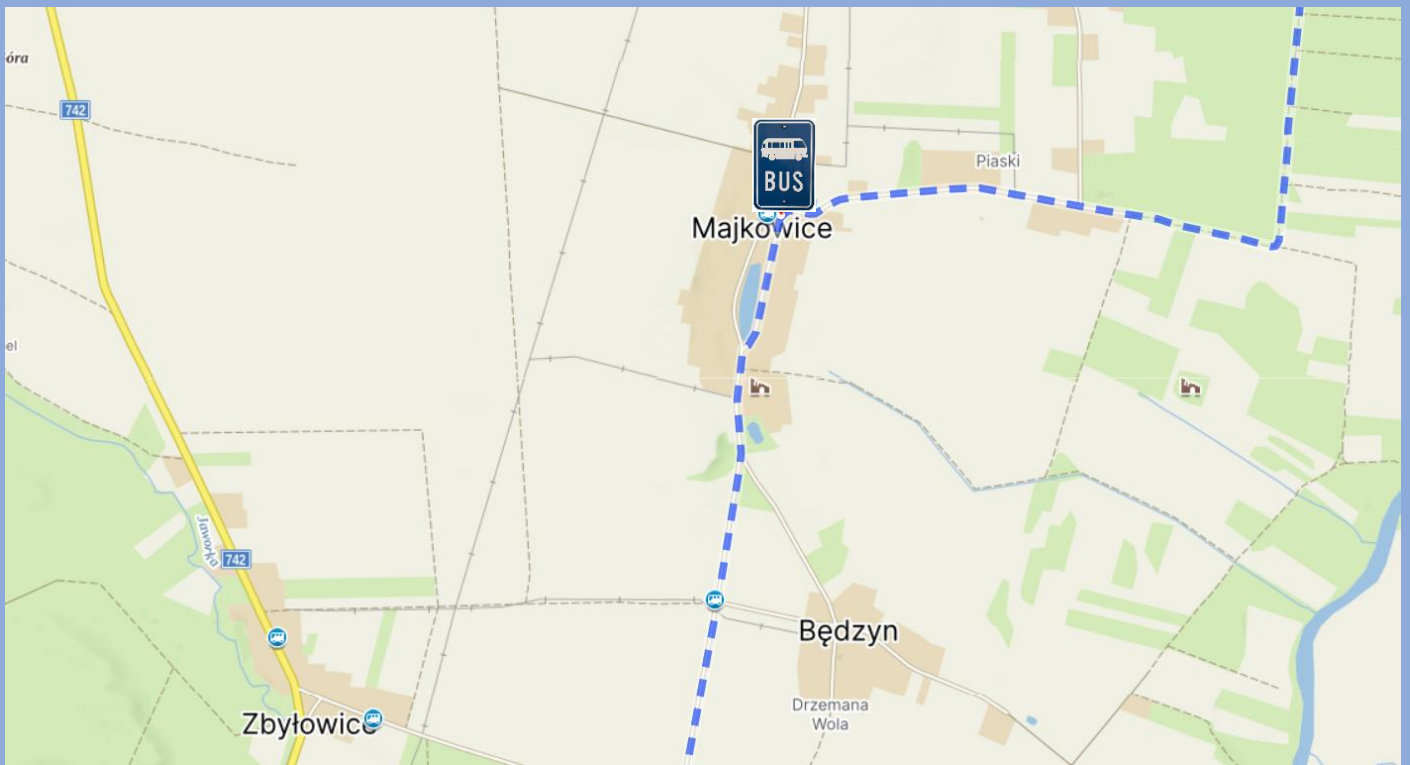

NIEDZIELA 17 MARCA 2024 R.

6.00 ŚNIADANIE W MIEJSCU NOCLEGU

7.00 MSZA ŚW. W KOŚCIELE ŚW. ALEKSEGO W PRZEDBORZU

8.00 PRZEJAZD DO BĄKOWEJ GÓRY I WYJŚCIE NA WARSZAWSKĄ DROGĘ ŚW. JAKUBA
<https://pl.mapy.cz/s/goguzosoto>

**PIELGRZYMOWANIE REALIZOWANE W RAMACH POPRAWY OZNAKOWANIA WARSZAWSKIEJ
DROGI ŚW. JAKUBA, W RAMACH ZADANIA CAMINO - DROGA SPOTKANIA**

KOMITET
DO SPRAW
POŻYTKU
PUBLICZNEGO

SOBOTA 16 MARCA 2024 R.

NIEDZIELA 17 MARCA 2024 R.