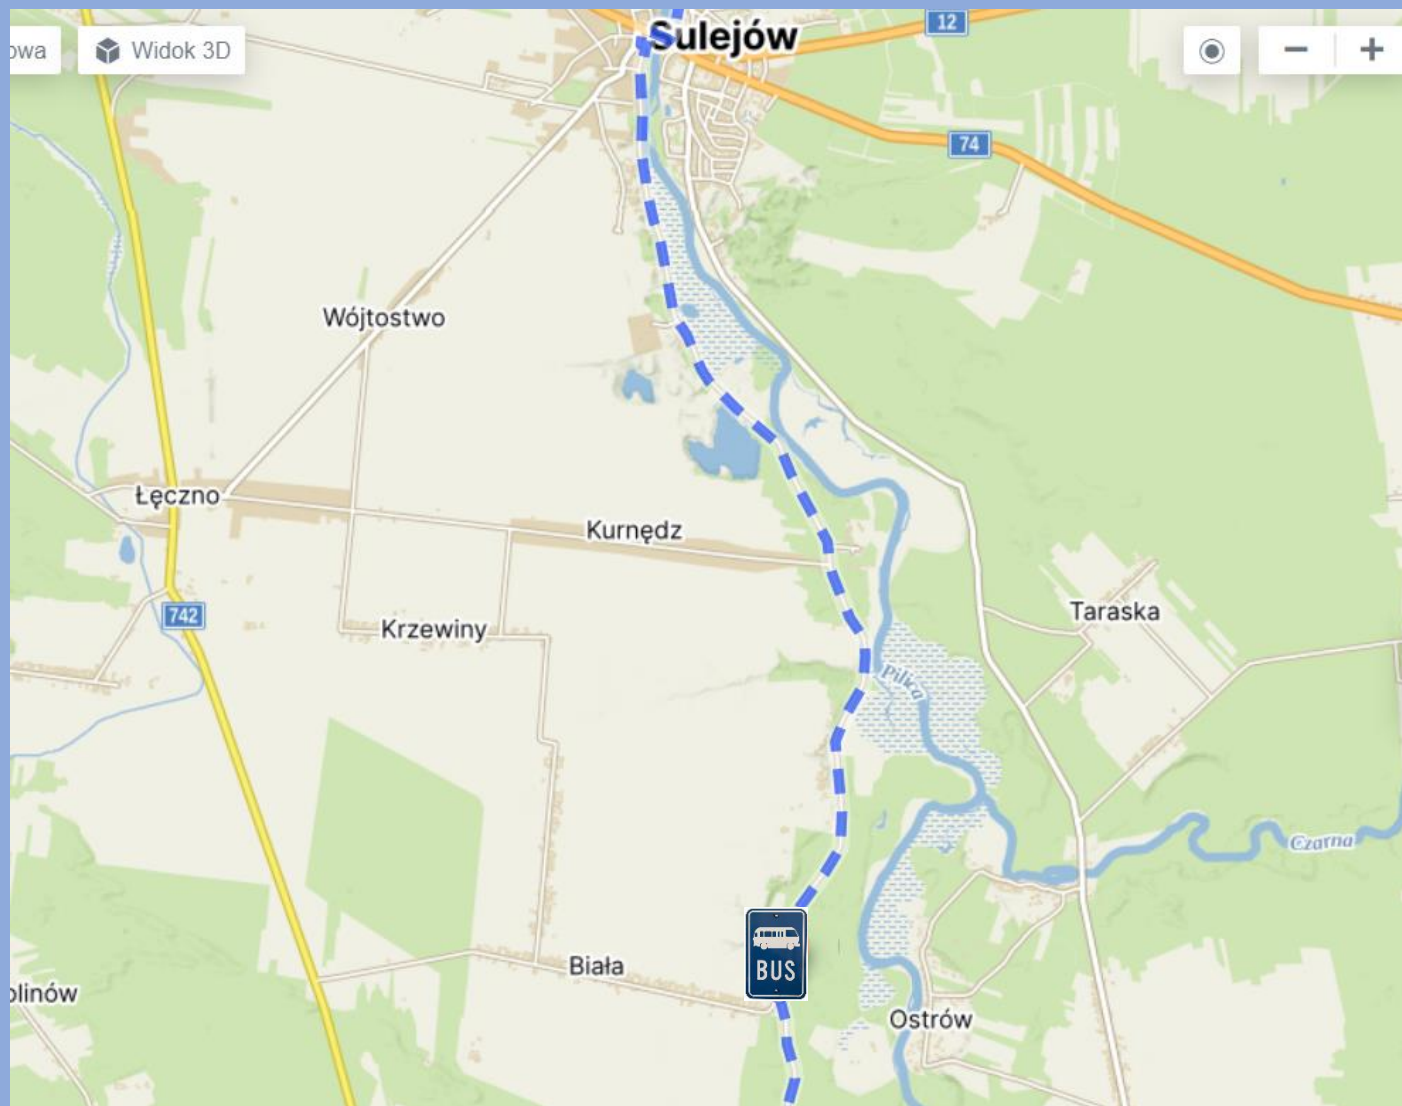

SOBOTA 16 MARCA 2024 R.