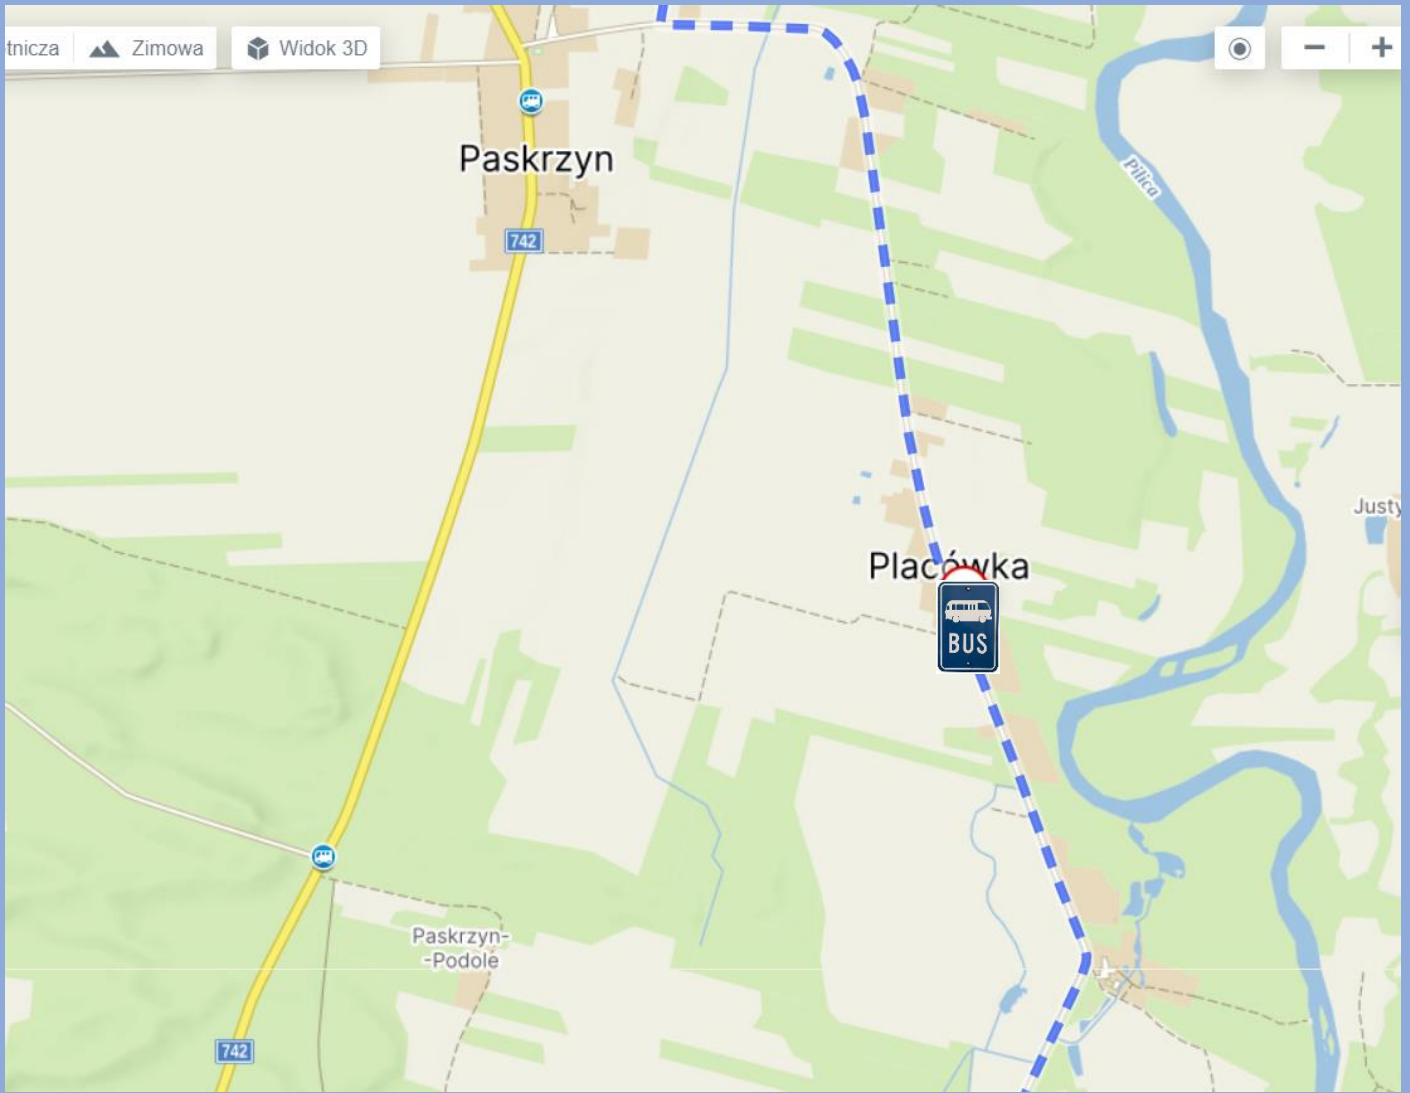

NIEDZIELA 17 MARCA 2024 R.

6.00 ŚNIADANIE W MIEJSCU NOCLEGU

7.00 MSZA ŚW. W KOŚCIELE ŚW. ALEKSEGO W PRZEDBORZU

8.00 PRZEJAZD DO BĄKOWEJ GÓRY I WYJŚCIE NA WARSZAWSKĄ DROGĘ ŚW. JAKUBA
<https://pl.mapy.cz/s/goguzosoto>

**PIELGRZYMOWANIE REALIZOWANE W RAMACH POPRAWY OZNAKOWANIA WARSZAWSKIEJ
DROGI ŚW. JAKUBA, W RAMACH ZADANIA CAMINO - DROGA SPOTKANIA**

KOMITET
DO SPRAW
POŻYTKU
PUBLICZNEGO

SOBOTA 16 MARCA 2024 R.

NIEDZIELA 17 MARCA 2024 R.