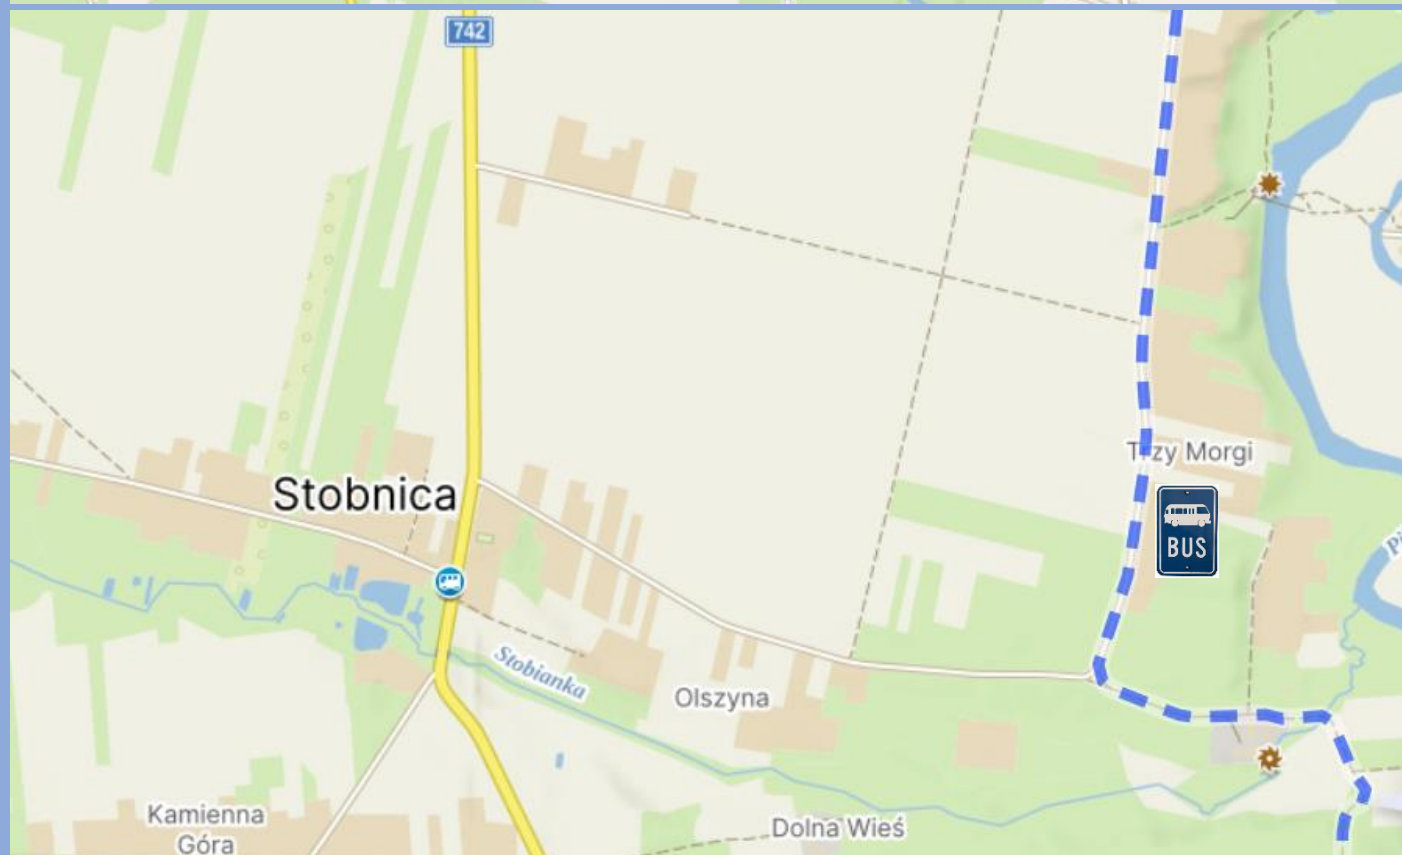

SOBOTA 16 MARCA 2024 R.