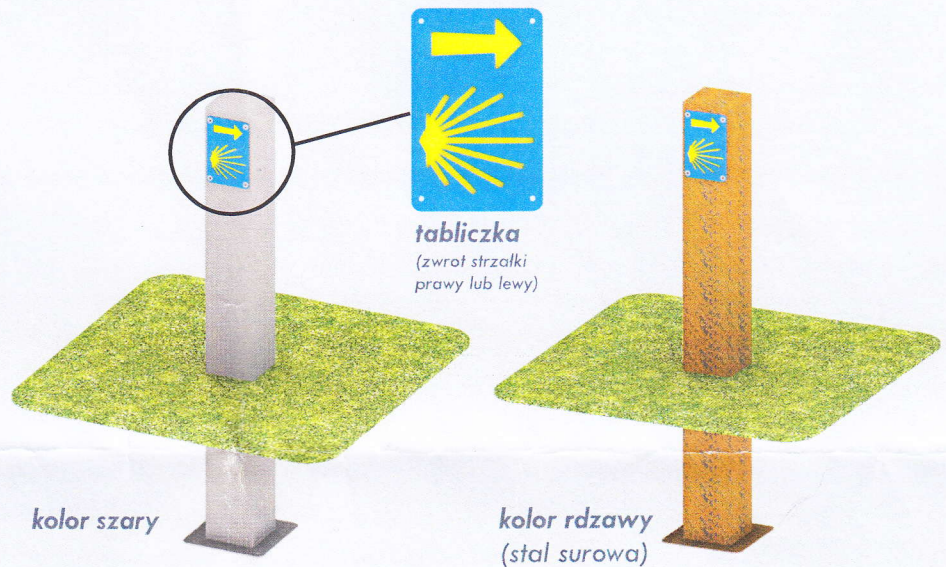

Znak Św. Jakuba

Wersja 1 znaku Św. Jakuba przedstawiona jest w dwóch wariantach kolorystycznych: szarym i rdzawym. Znak i tabliczka malowane farbami proszkowymi. Tabliczka w kolorach niebiesko-żółtym. Znak wykonany z profilu zamkniętego 150x150 mm.

Wersja 2 znaku Św. Jakuba przedstawiona jest również w wariantach kolorystycznych szarym i rdzawym. Znak malowany farbami proszkowymi. Oznaczenie strzałki i muszli wypalane są w profilu. Kontrast z blachy, przyklejonej wewnątrz profilu. Znak wykonany z profilu zamkniętego 160x80 mm.

Wymiary znaku	[m]
Długość	0,15
Szerokość	0,15
Wysokość	0,8

* Znak Św. Jakuba WERSJA 1

Wymiary znaku	[m]
Długość	0,16
Szerokość	0,08
Wysokość	0,8

* Znak Św. Jakuba WERSJA 2